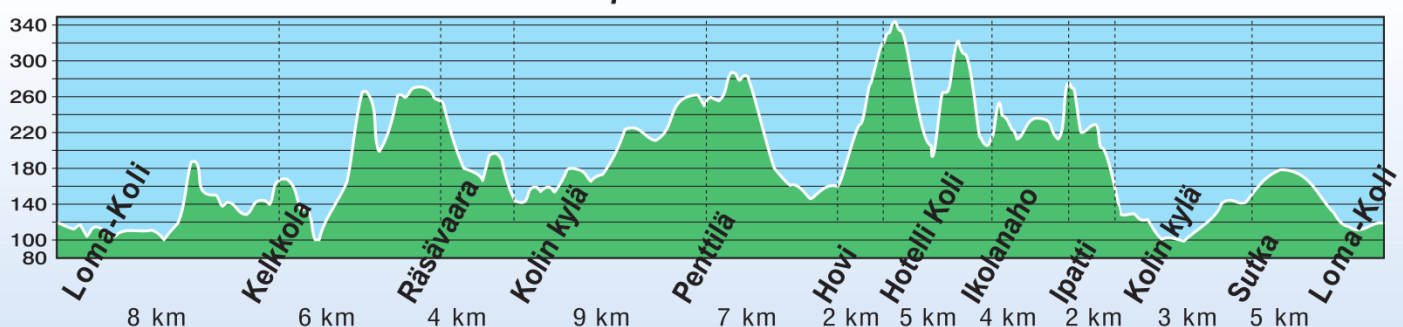

Pohjois-Karjalan Osuuskauppa PKO, www.pko.fi

ARVONNAN PÄÄPALKINNOT 2 kpl lomaviikkoja korkeatasoisissa lomamökeissä Kolilla.

Kolin maisemahiihdon latuprofiili

Ladun kokonaisnousu 1050 m

- 1 HILOLANVAARA
- 2 KELKKOLANVAARA
- 3 HONKAVAARA
- 4 RÄSÄVAARA
- 5 SÄRKIVAARA
- 6 PURNUVAARA
- 7 MATOVAARA
- 8 URSANVAARA
- 9 LIPPAKALLIO
- 10 UKKO-KOLI
- 11 AKKA-KOLI
- 12 MÄKRÄ
- 13 IPATTI
- 14 SUTKANVAARA
- 15 KINOVAARA