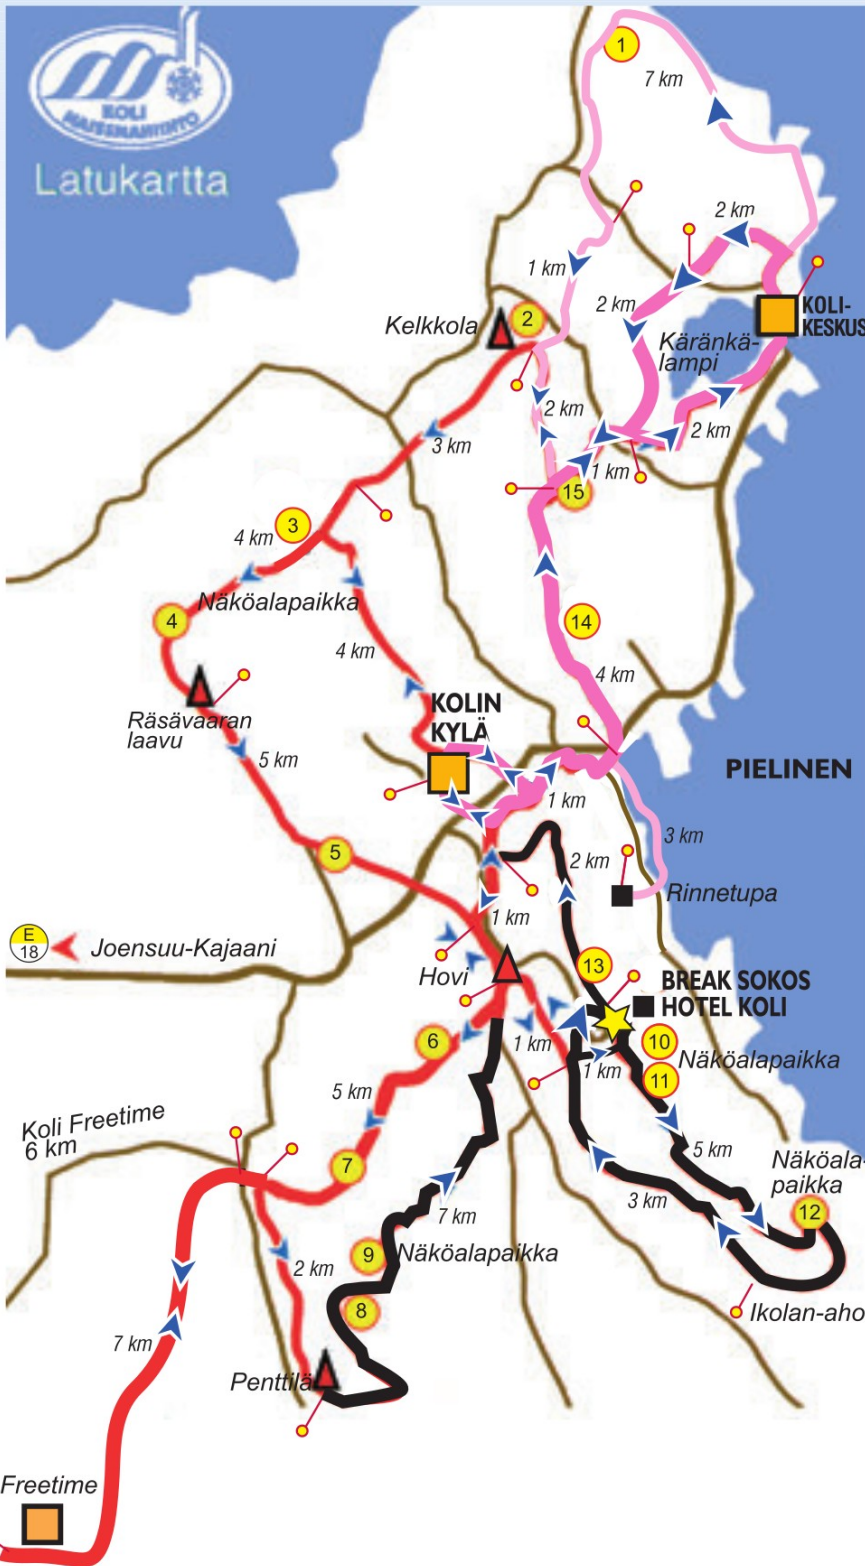

29. KOLIN **KOLI** MAISEMAHIIHTO

1.-2.3.2025

LA-SU

Tervetuloa Suomen
kauneimmalle lataretkelle.
Tule ja koe Kolin talven lumo.

www.maisemahiihto.fi
www.koli.fi

29. KOLIN MAISEMAHIIHTO 1.-2.3.2025

LÄHTÖPAIKKA JA AJAT Lähtöpaikkoina toimivat **Kolin kylä/Seurojentalo** (Merilänrannantie 4 C, Koli), **Kolikeskus** (Hiekkaniementie 2, Koli) ja **Koli Freetime** (Kopravaarantie 27, Ahmovaara). Liukuva lähtöaika klo 8.00 alkaen. Lähtöpaikat suljetaan klo 17.00 ja muut huoltopisteet klo 16.00. Ladut tarkastetaan klo 17.00 alkaen.

Pohjois-Karjalan Osuuskauppa PKO, www.pko.fi

ARVONNAN PÄÄPALKINNOT 2 kpl lomaviikkoja korkeatasoisissa lomamökeissä Kolilla.

Kolin maisemahiihdon latuprofiili

Ladun kokonaisnousu 1050 m

- 1 HILOLANVAARA
- 2 KELKKOLANVAARA
- 3 HONKAVAARA
- 4 RÄSÄVAARA
- 5 SÄRKIVAARA
- 6 PURNUVAARA
- 7 MATOVAARA
- 8 URSANVAARA
- 9 LIPPAKALLIO
- 10 UKKO-KOLI
- 11 AKKA-KOLI
- 12 MÄKRÄ
- 13 IPATTI
- 14 SUTKANVAARA
- 15 KINOVAARA